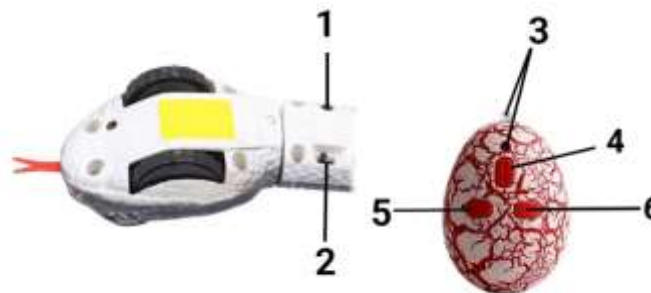

INSTRUKCJA OBSŁUGI

MRWIGGLES ZDALNIE STEROWANY WĄŻ

ZAWARTOŚĆ OPAKOWANIA

- Zdalnie sterowany wąż
- Pilot zdalnego sterowania
- Przewód USB do ładowania
- 3 × bateria guzikowa

SPECYFIKACJA TECHNICZNA

- Długość węża: 40 cm
- Materiał: ABS
- Zasilanie węża zdalnego sterowania: Akumulator o napięciu 3,7 V
- Zasilanie pilota zdalnego sterowania: 3 × bateria guzikowa

KOMPONENTY

1. Port ładowania
2. Włącznik ON/OFF
3. Kontrolka ostrzegawcza
4. Przycisk zatrzymanie/uruchomienie
5. W lewo
6. W prawo

SPOSÓB UŻYWANIA

- Naładuj zabawkę przed pierwszym użyciem. Aby naładować baterię, upewnij się, że wąż jest wyłączony, a następnie podłącz jeden koniec dołączonego kabla USB do węża, a drugi koniec do portu USB lub ładowarki telefonu. Pełne naładowanie akumulatora zajmuje około 30 minut. Przed użyciem należy odłączyć kabel.
- Użyj śrubokręta, aby otworzyć komorę baterii z tyłu pilota. Weź trzy dołączone baterie guzikowe, wyjmij opakowanie z tworzywa sztucznego i włóż je do szczeliny zgodnie ze schematem wewnątrz komory. Zamknij komorę i dokręć śrubę.

- Aby użyć zabawki, włącz ją za pomocą włącznika ON/OFF z boku.
- Na pilocie użyj przycisk w lewo lub prawo, aby sterować wężem.
- Na pilocie naciśnij przycisk zatrzymania/uruchamiania, aby wąż sam się ślizgnął. Nadal możesz sterować wężem w tym trybie za pomocą przycisku sterującego. Aby zatrzymać węża, ponownie naciśnij przycisk ruchu.